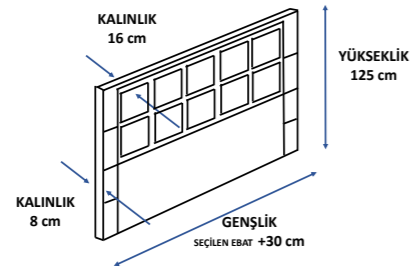

Damla

Rahat Uyku, Sağlıklı Yarın.

Yumuşak hatları, geniş yapısı ve tok görünümü ile Damla Takım Yatak odanıza hak ettiği değeri katacaktır.

With its soft lines, wide structure and solid appearance, Damla Set will add well deserved value to your bedroom.

**Konforlu
Uygunun Sırları**

**Kalite, İlgı ve
Özen**

**Mühendislik ve
Güven**

DUBLIN 01

DUBLIN 02

Damla

DUBLIN 01

EVITA
LIFE