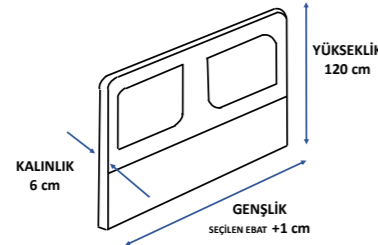

Aqua

Rahatlık Standartlarımızda.

Yuvarlak Hatları ve ince yapısı ile her yatak odasına uyum sağlayan Aqua Takım artık evinizin güzelliğine güzellik katacaktır.

Aqua Set, which adapts to every bedroom with its round lines and slim structure, will add beauty and a fresh style to your home.

**Konforlu
Uygunun Sırları**

**Kalite, İlgı ve
Özen**

**Mühendislik ve
Güven**

BERLIN 04
ASTANA 04

BERLIN 04
ASTANA 04

BERLIN 03
ASTANA 03

Aqua

BERLIN 03
ASTANA 03

EVITA
LIFE