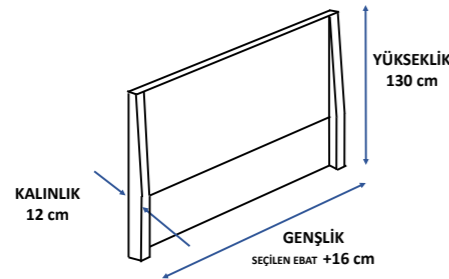

ASTANA 02

Hisar

EVITA
LIFE

Paris

Uyku bilimiyle
şekillenen konfor.

Sadelığı ve zarafeti sayesinde
Paris Takım yatak odanızı bir
sanat eserine dönüştürecektir.

Thanks to its simplicity and
elegance, the Paris Set will turn
your bedroom into a work of art.