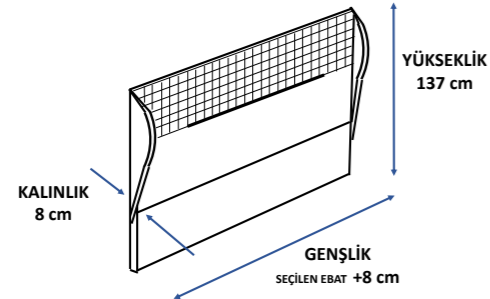

Uyku Kalitenizi Üst Seviyeye Taşıyın.

Modern tasarımı ve ince detayları ile Galaxy Takım sayesinde artık bulutlar üstü bir uyku keyfi size çok yakın.

Thanks to the Galaxy Set, with its modern design and fine details, a sleeping pleasure just like you are sleeping on top of clouds is now closer to you than ever.