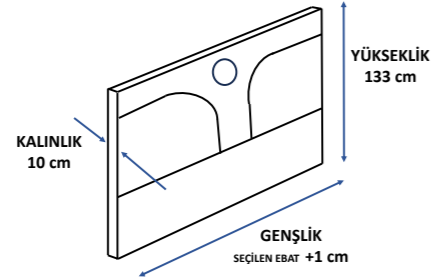

Elmas

EVITA
LIFE

Kanyon

Yüksek Konfor, Maksimum Destek.

Dağlar arasından yükselen güneş gibi Kanyon Takım size her sabah enerji ve sıcaklık ile karşılayacaktır.

Like the sun rising through the mountains, the Kanyon Set will greet you with energy and warmth every morning.