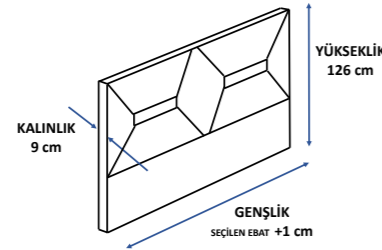

Her Detayıyla Rahatlık İçin Tasarlandı.

Ortak noktada birleşen çizgileri ve parlak detayları ile Hisar Takım yatak odanızda geceleri parlayan yıldızlar gibi aydınlatacaktır

With its futuristic lines and bright details, Hisar Set will illuminate your bedroom like shining stars at night.